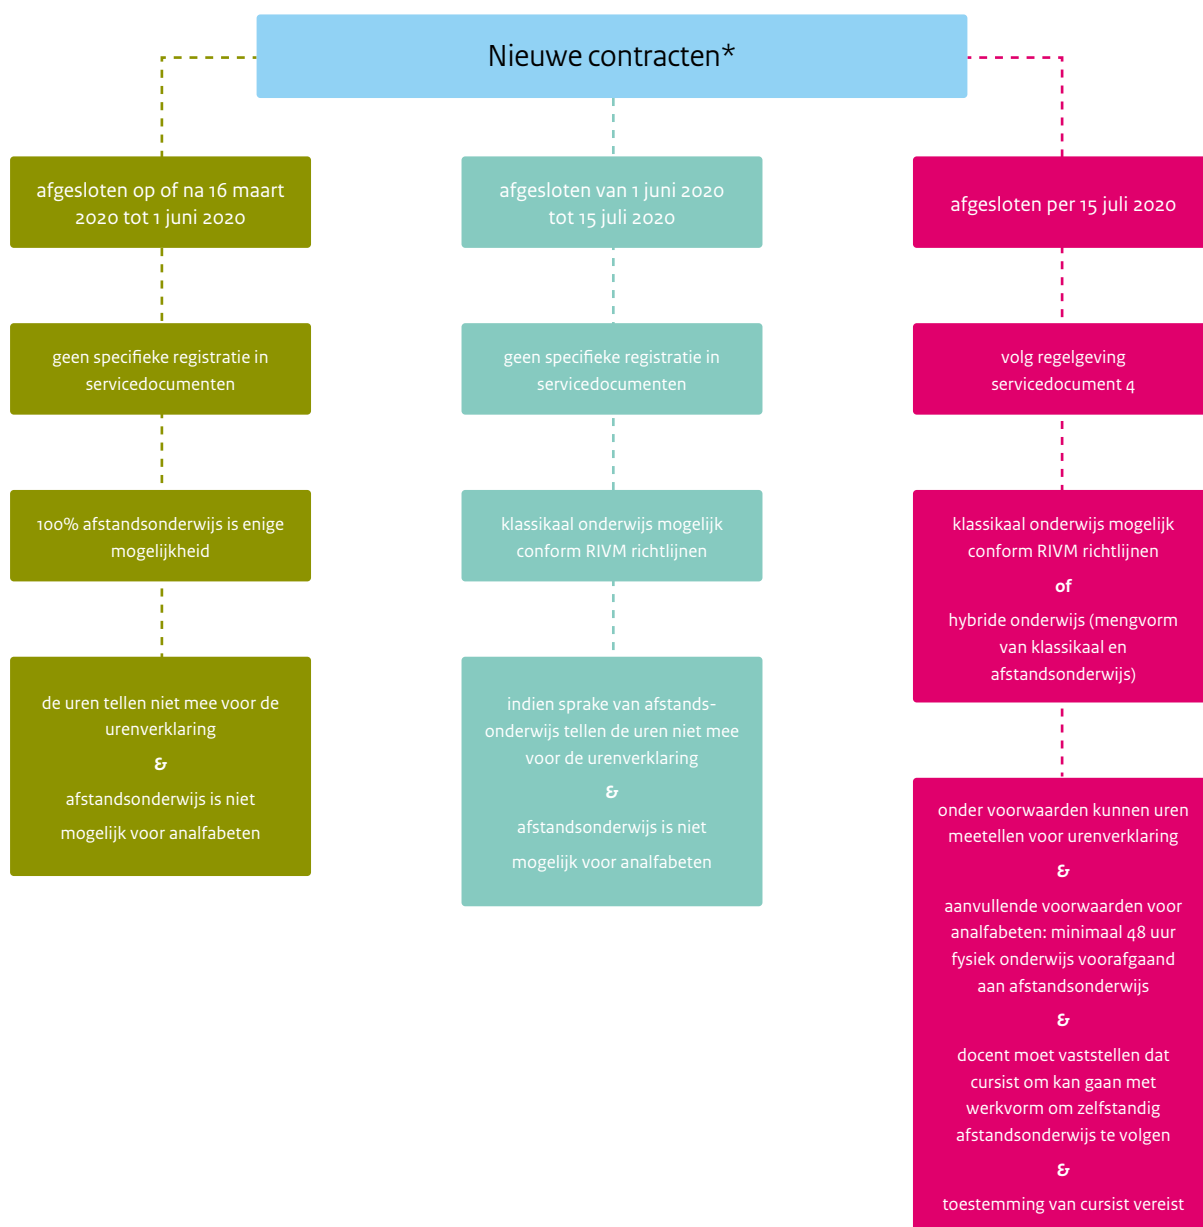

Beslisboom onderwijs inburgering

*100% afstandsonderwijs reeds onder voorwaarden toegestaan (uren tellen niet mee voor urenverklaring, niet mogelijk voor analfabeten)