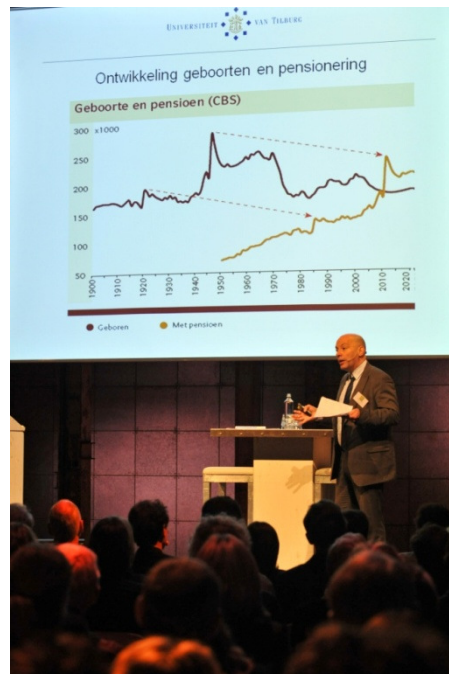

**Sfeerimpressie Conferentie De Kracht van Werkvermogen
De Fabrique te Maarssen
9 februari 2010**

Vorbereidingen op de conferentie

Tom van 't Hek – dagvoorzitter

Pieter Jan Biesheuvel – Voorzitter Blik op Werk

Deelnemers aan de Kracht van Werkvermogen – De Fabrique

Ton Wilthagen – Universiteit van Tilburg

Het Huis van Werkvermogen – Professor Juhani Ilmarinen

Ben Tiggelaar – managementgoeroe

Ronde Tafel gesprek Leo Hartveld (FNV), Ronald de Leij (AWVN), Mario van Mierlo (VNO-NCW-MKB)

Het Inspiratieplein

Sietske van Rossum – Projectleider Work Ability Index bij Blik op Werk – interviewt Bart de Zwart (AStri)

Workshops

Napraten onder het genot van een hapje en een drankje